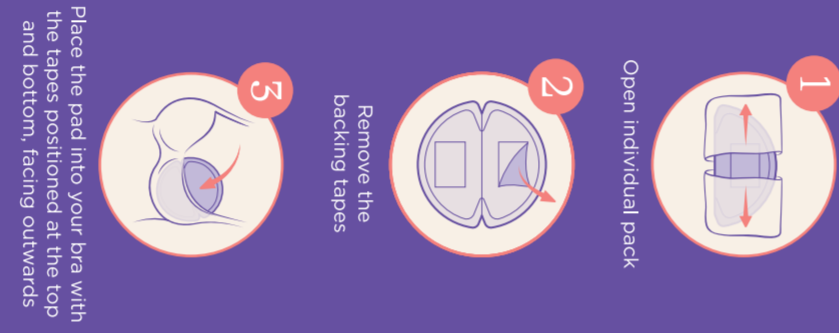

Lansinoh®

Lansinoh®

Blue Lock Göğüs Padi

Gün boyu kuruluk hissinizin devam etmesi için sütü hızla emer

100 adet tekli paket

Lansinoh®

Disposable Breast Pads

Quickly absorbs milk to keep you feeling fresh and dry, day and night

100 individually wrapped pads

Soft, absorbent and discreet,
to keep you dry and comfortable