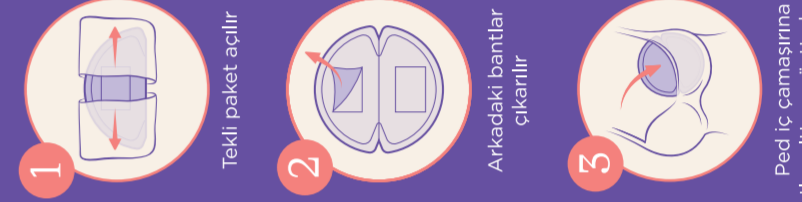

Lansinoh®

Lansinoh®

Blue Lock Göğüs Padi

Gün boyu kuruluk hissinizin devam etmesi için sütü hızla emer

100 adet tekli paket

Lansinoh®

Disposable Breast Pads

Quickly absorbs milk to keep you feeling fresh and dry, day and night

100 individually wrapped pads

Soft, absorbent and discreet,
to keep you dry and comfortable

Individually wrapped for hygiene

Kuru ve rahat kalmanızı sağlamak için yumuşak, emici ve dışarıdan belli olmayan yapı

Hijyenik kullanım amacıyla tekli paketlerdedir

© 2024 Lansinoh Laboratories Inc. All rights reserved. Made in Thailand.
Lansinoh is a registered trademark of Lansinoh Laboratories Inc.
© 2024 Lansinoh Laboratories Inc. Tüm hakları saklıdır. Menşei Tayland.
Seri no ambalajın üzerindedir. Baf örneği Lansinoh® Lansinoh Laboratories Inc. için tescilli ticari markadır.
Lansinoh Laboratories UK Ltd
Ground Floor, West, Mansfield Road, Lansinoh Business Park
Leeds, LS15 6DY, UK | Lansinoh.co.uk
Lansinoh.com.tr
1. Bozdum Koll. İç Kaplı No.25. 54758 Akşehir/İstanbul/Türkiye
Lansinoh Laboratories Inc. Delaware Türkiye İstisnai Şubesi
Etilos Konağı Kat:25. 54758 Akşehir/İstanbul/Türkiye
Carton

DP4437OCT0424